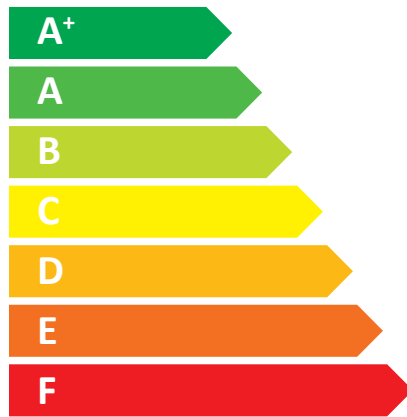

ENERG
енергия · ενέργεια

Dimplex

ACK 5 O

15 dB

0525 **0**
kWh/annum GJ/annum

2017

812/2013